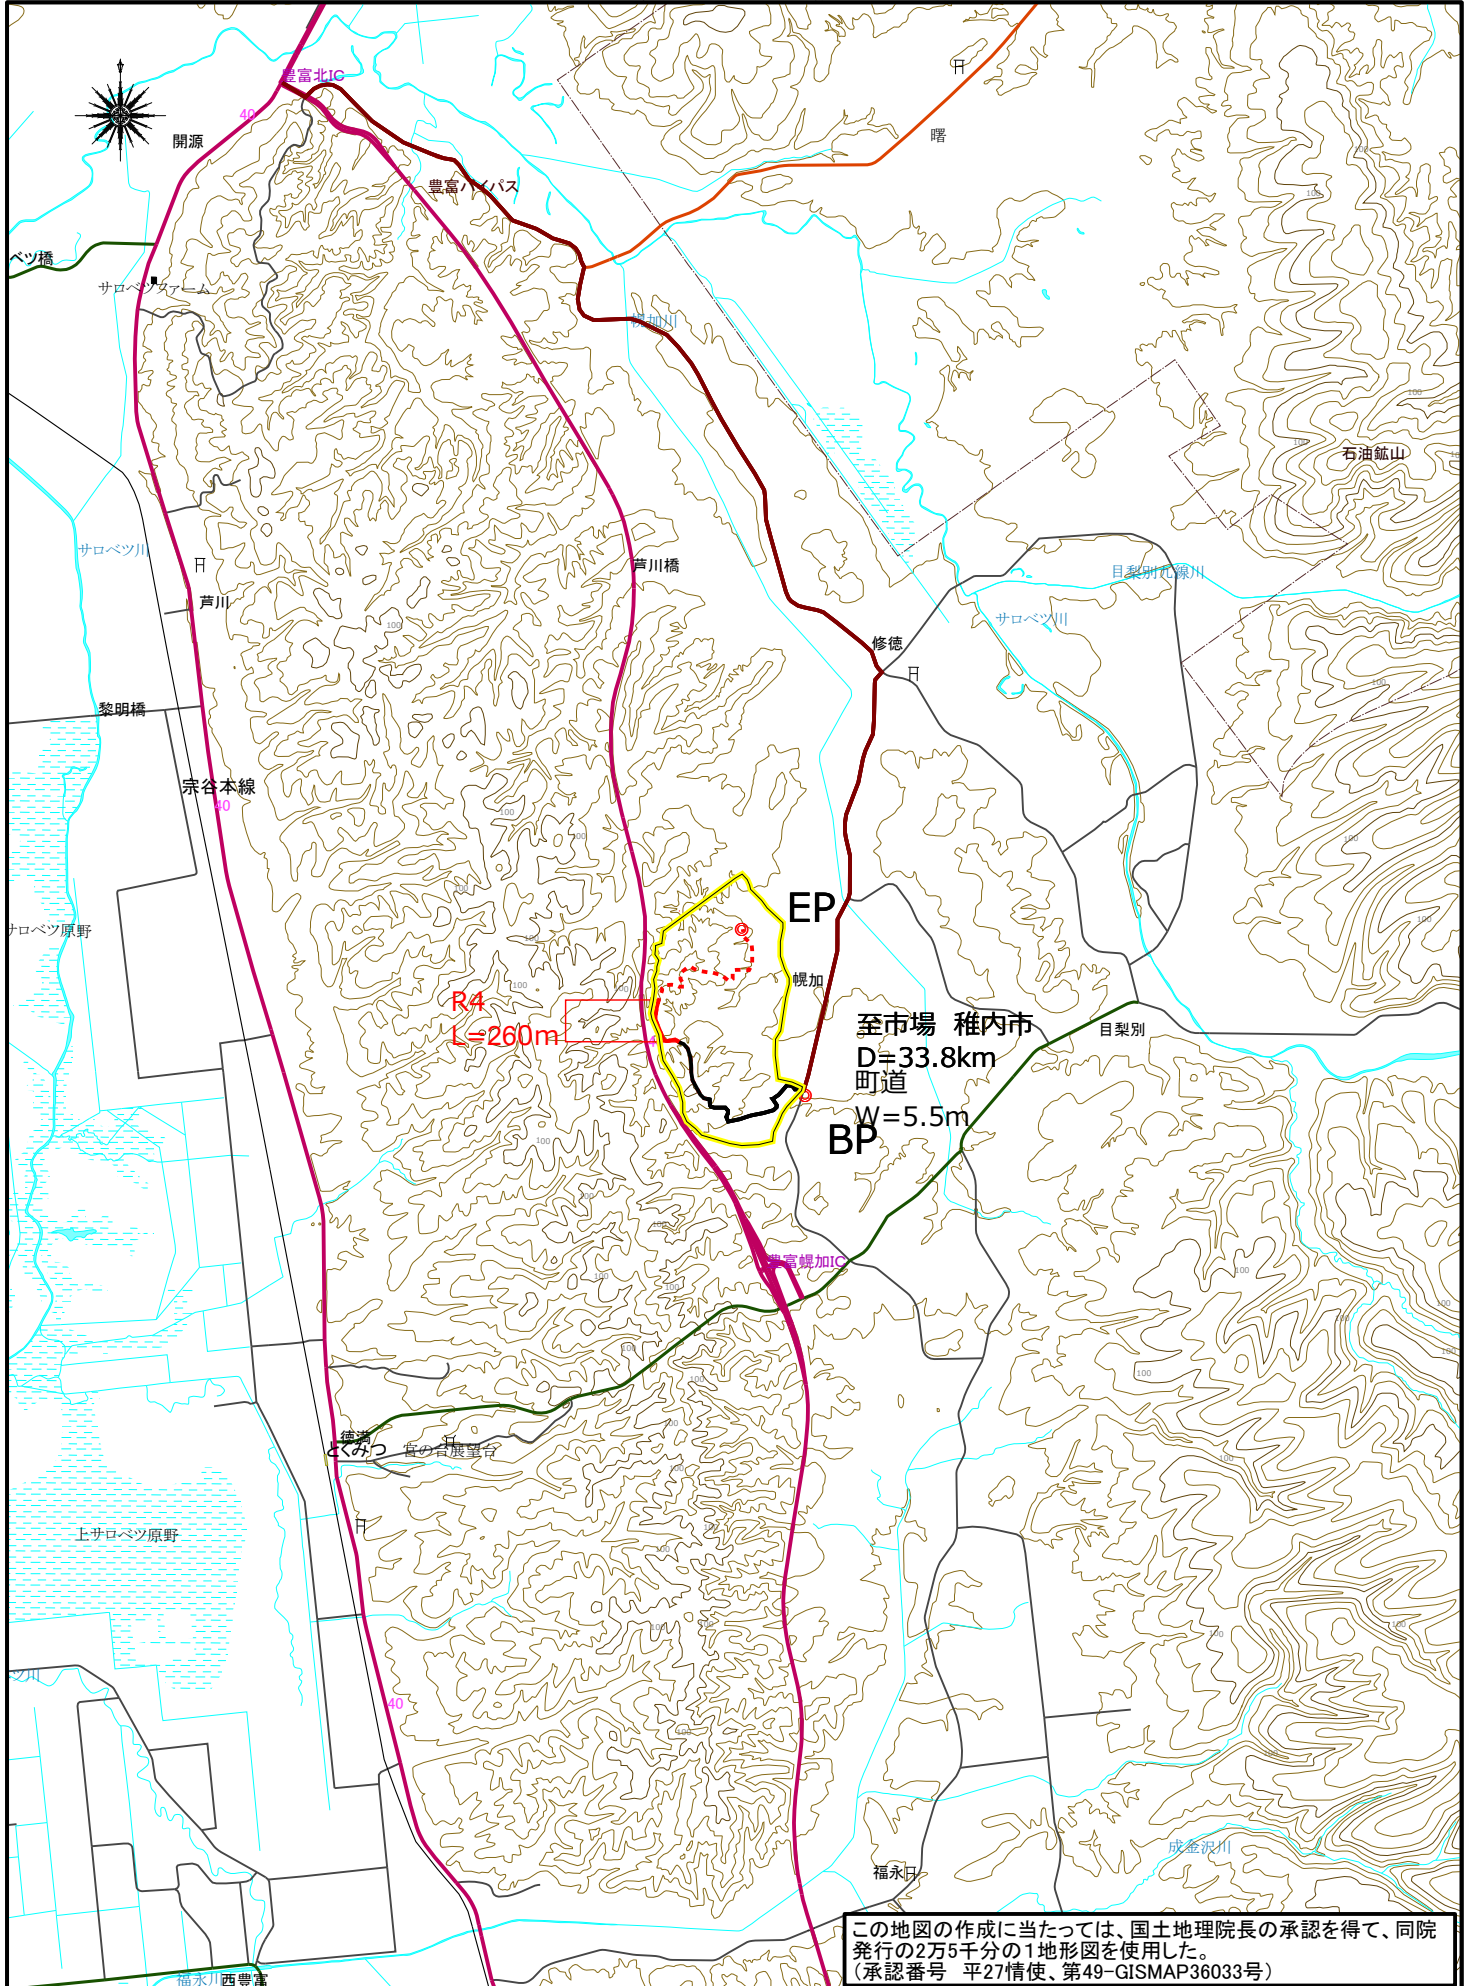

林業専用道 幌加線

この地図の作成に当たっては、国土地理院長の承認を得て、同院発行の2万5千分の1地形図を使用した。
 (承認番号 平27情使、第49-GISMAP36033号)