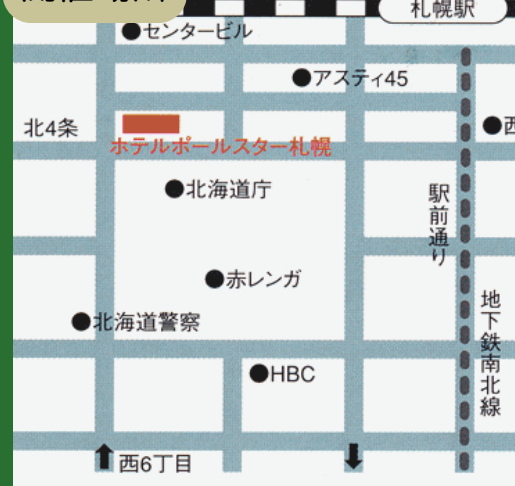

LET'S! 農! 北海道で農業しよう!

資料3-3①

道内最大規模
市町村**56団体**
が集結!!

3/2 土

参加
無料

予約
不要

退出
自由

服装
自由

北海道 新規 就業 フェア

農業を仕事にするための相談会

10:30 ▶ 16:00
(受付/10:00~15:30)

ホテルポールスター札幌
2F・ポールスターホール
札幌市中央区北4条西6丁目
(JR札幌駅南口より徒歩5分)

<お問い合わせ>

公益財団法人 北海道農業公社
北海道農業担い手育成センター

☎011-271-2255

受付日時 月曜~金曜
9:00~17:00

どんなイベント? どんな人が対象?

農業を仕事にするための情報を気軽に得られるイベントです。就職・転職先や、独立に向けた具体的な道筋を見つけられます。農業を仕事にすることに興味のある学生・社会人・求職者の方・単身者・ご家族連れなど、どなたでもご参加頂けます。

- 就農相談ブース
- なんでも相談ブース
- 市町村PRコーナー
- 市町村資料コーナー

開催場所

JR札幌駅南口より徒歩5分