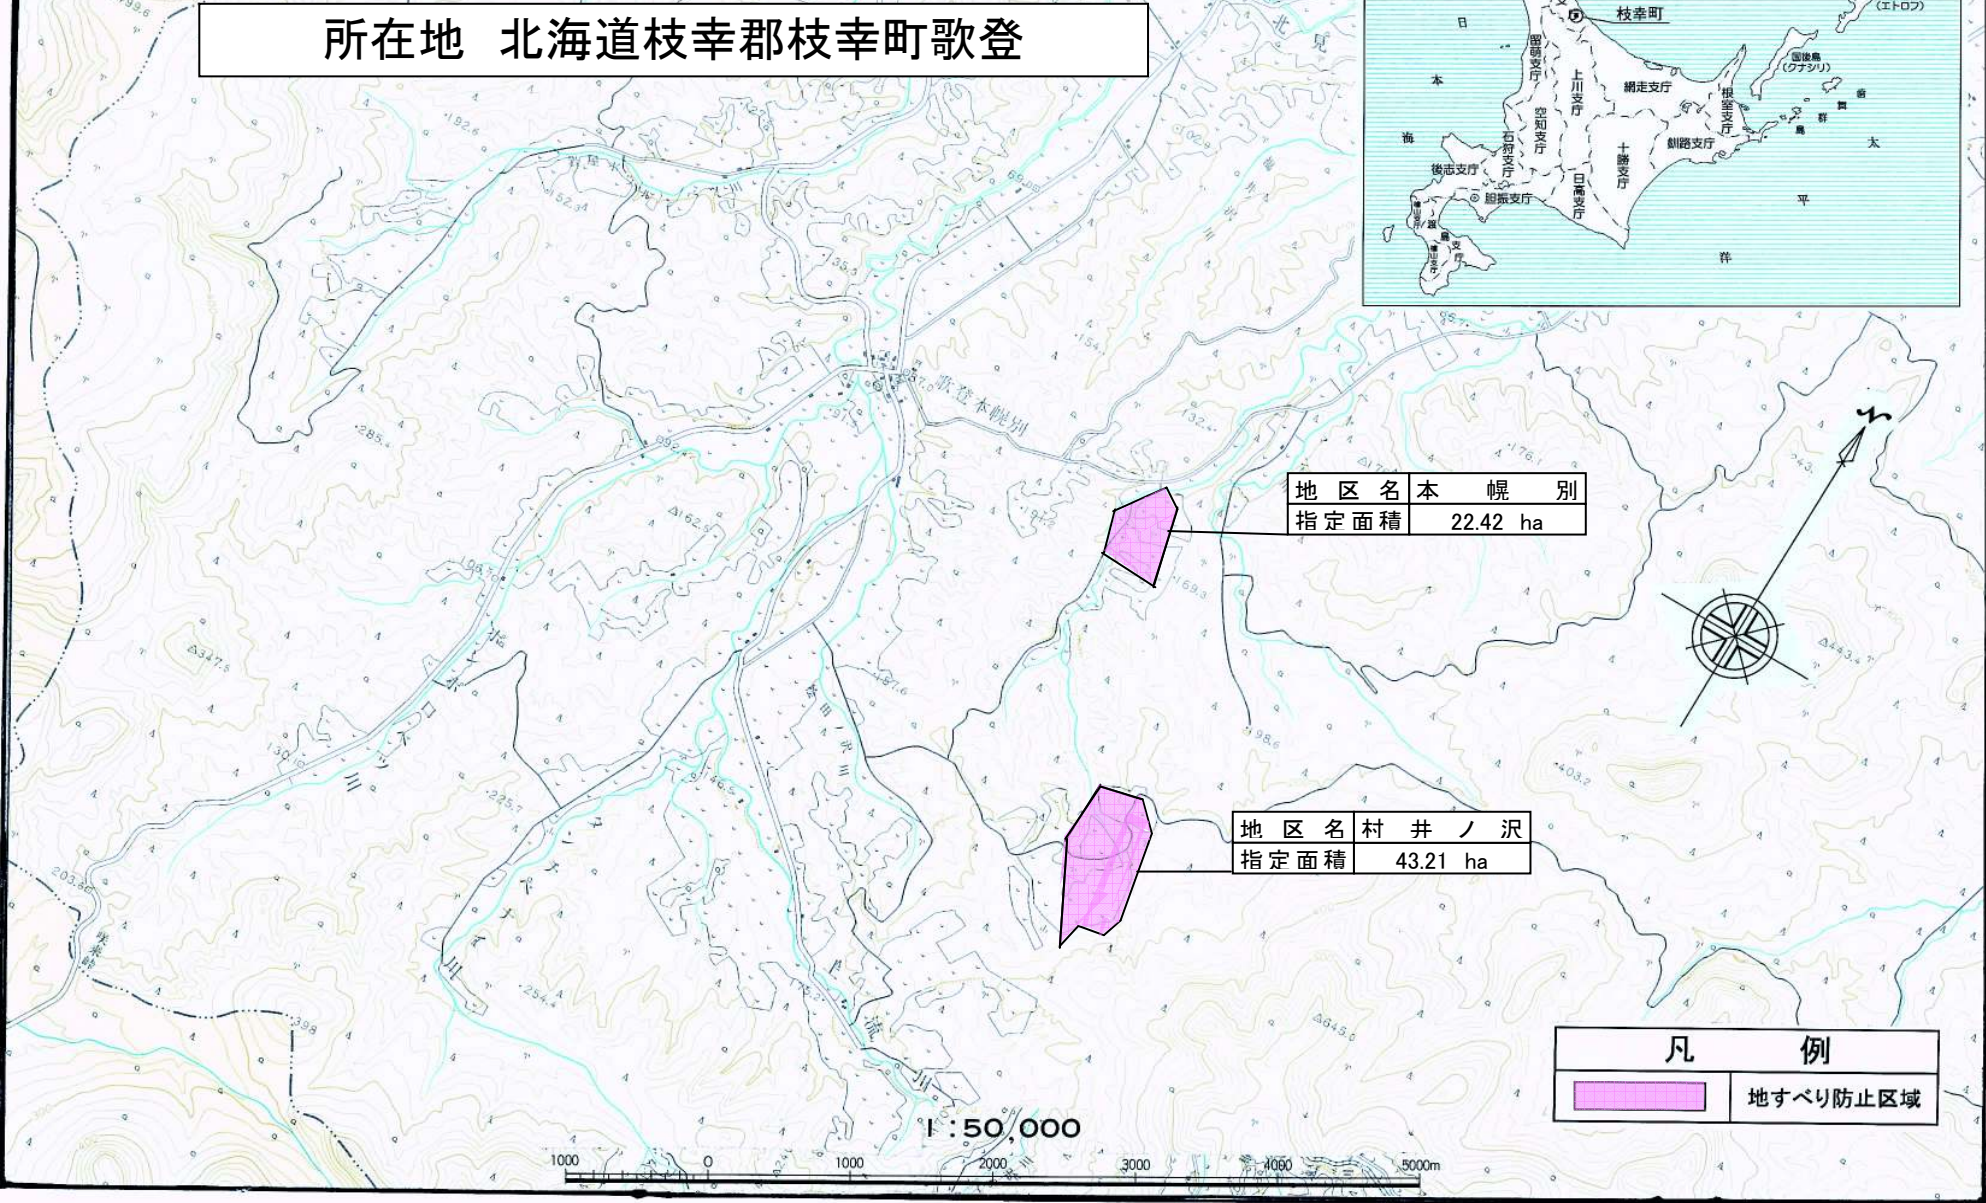

「この地図は国土地理院長の承認を得て同院発行の
五万分の一地形図を複製したものである。
(承認番号) 平18道複第 260号」

地すべり防止区域本幌別・村井ノ沢地区位置図

所在地 北海道枝幸郡枝幸町歌登

地区名	本幌別
指定面積	22.42 ha

地区名	村井ノ沢
指定面積	43.21 ha

凡 例	
	地すべり防止区域

1 : 50,000

宗谷支庁