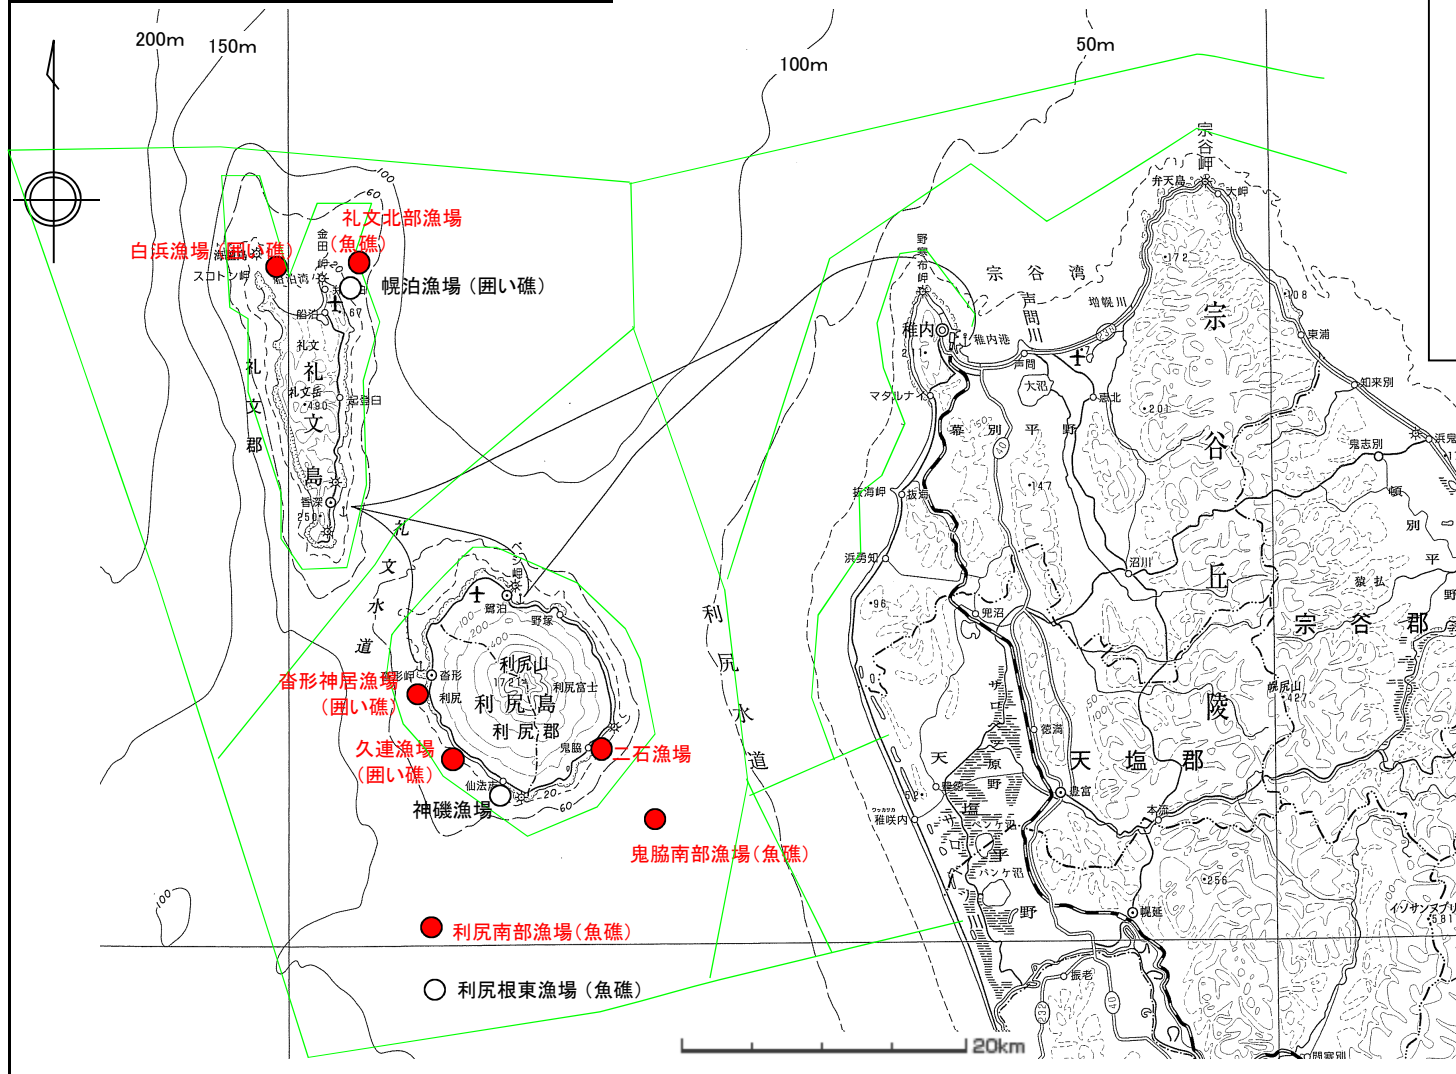

| | | | | |
|-------|----------|------------------|---------|---|
| 事業名 | 水産環境整備事業 | | 地区名 | 日本海宗谷地区 |
| 都道府県名 | 所管名 | 関係市町村名 | 整備対象漁港名 | 整備対象漁場名（関係漁港名等） |
| 北海道 | 北海道 | 礼文町・利尻町 利尻富士町 | | 礼文北部漁場、鬼脇南部漁場、利尻南部漁場、利尻根東漁場、幌泊漁場、白浜漁場、杓形神居漁場、久連漁場、神磯漁場、二石漁場 |

位置図

位置図