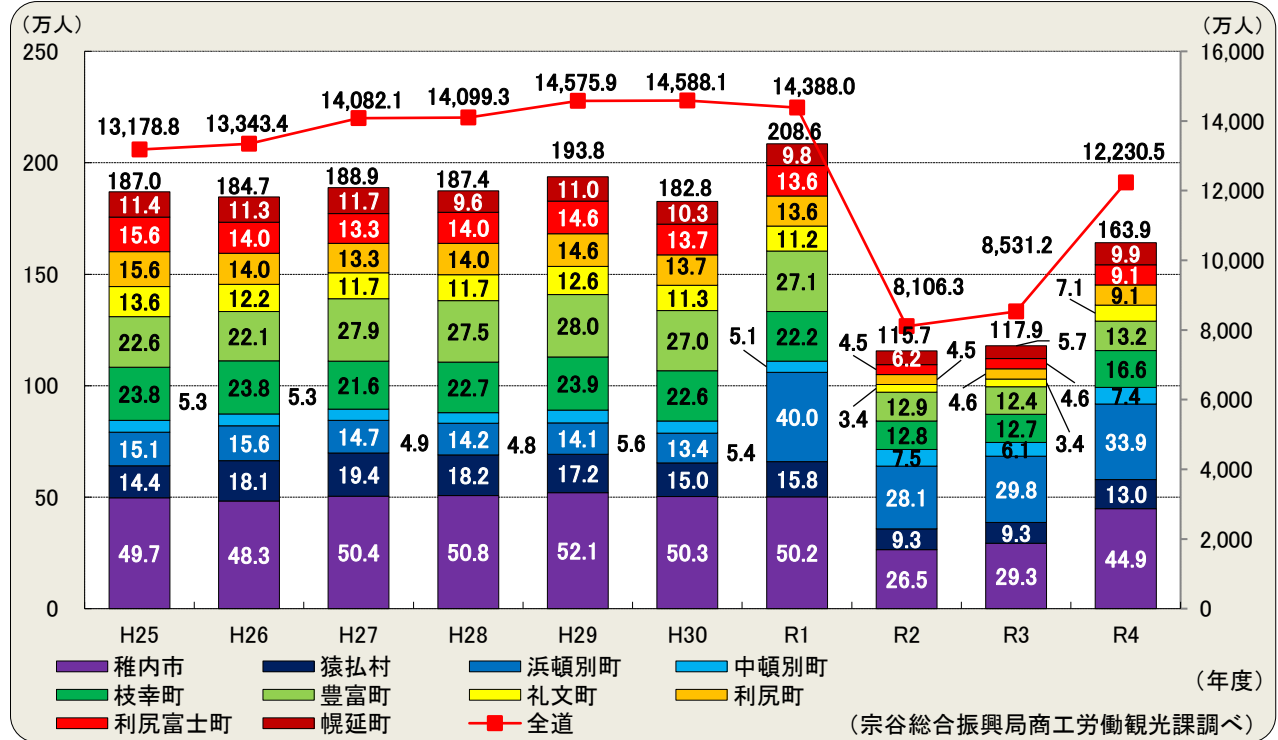

観光

宗谷管内の年間の観光入込客数は200万人ほどで、夏季の観光客が多く、全道平均と比べ道外からの観光客が多い地域です。最近では、これまでの観光客誘致に加え、SNS等のインターネットを活用したPRや、アドベンチャーツーリズムなどの体験型観光が推進されています。

■観光入込客数の推移

■観光入込客数の内訳(令和4年度)

■訪日外国人宿泊者数(延べ人数)の構成比(令和4年度)

■観光入込客数の内訳(令和4年度)

(宗谷総合振興局商工労働観光課調べ)