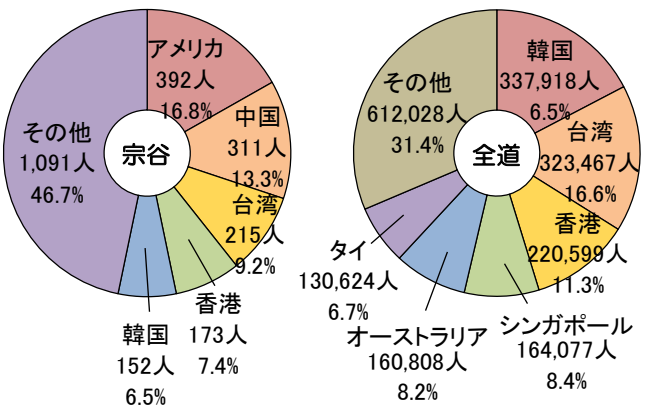

観光

宗谷管内の年間の観光入込客数は200万人ほどで、夏季の観光客が多く、全道平均と比べ道外からの観光客が多い地域です。最近では、これまでの観光客誘致に加え、SNS等のインターネットを活用したPRや、アドベンチャーツーリズムなどの体験型観光が推進されています。

■観光入込客数の推移

■観光入込客数の内訳(令和4年度)

■訪日外国人宿泊者数(延べ人数)の構成比(令和4年度)

■観光入込客数の内訳(令和4年度)

(宗谷総合振興局商工労働観光課調べ)