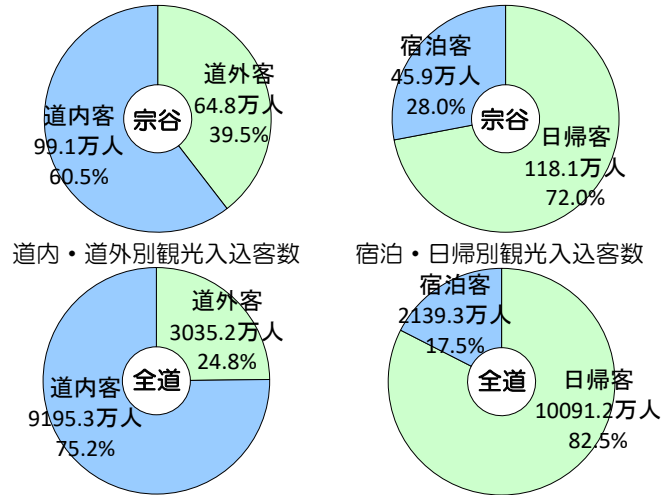

観光

宗谷管内の年間の観光入込客数は200万人ほどで、夏季の観光客が多く、全道平均と比べ道外からの観光客が多い地域です。最近では、これまでの観光客誘致に加え、SNS等のインターネットを活用したPRや、アドベンチャーツーリズムなどの体験型観光が推進されています。

■観光入込客数の推移

■観光入込客数の内訳(令和4年度)

■訪日外国人宿泊者数(延べ人数)の構成比(令和4年度)

■観光入込客数の内訳(令和4年度)

(宗谷総合振興局商工労働観光課調べ)