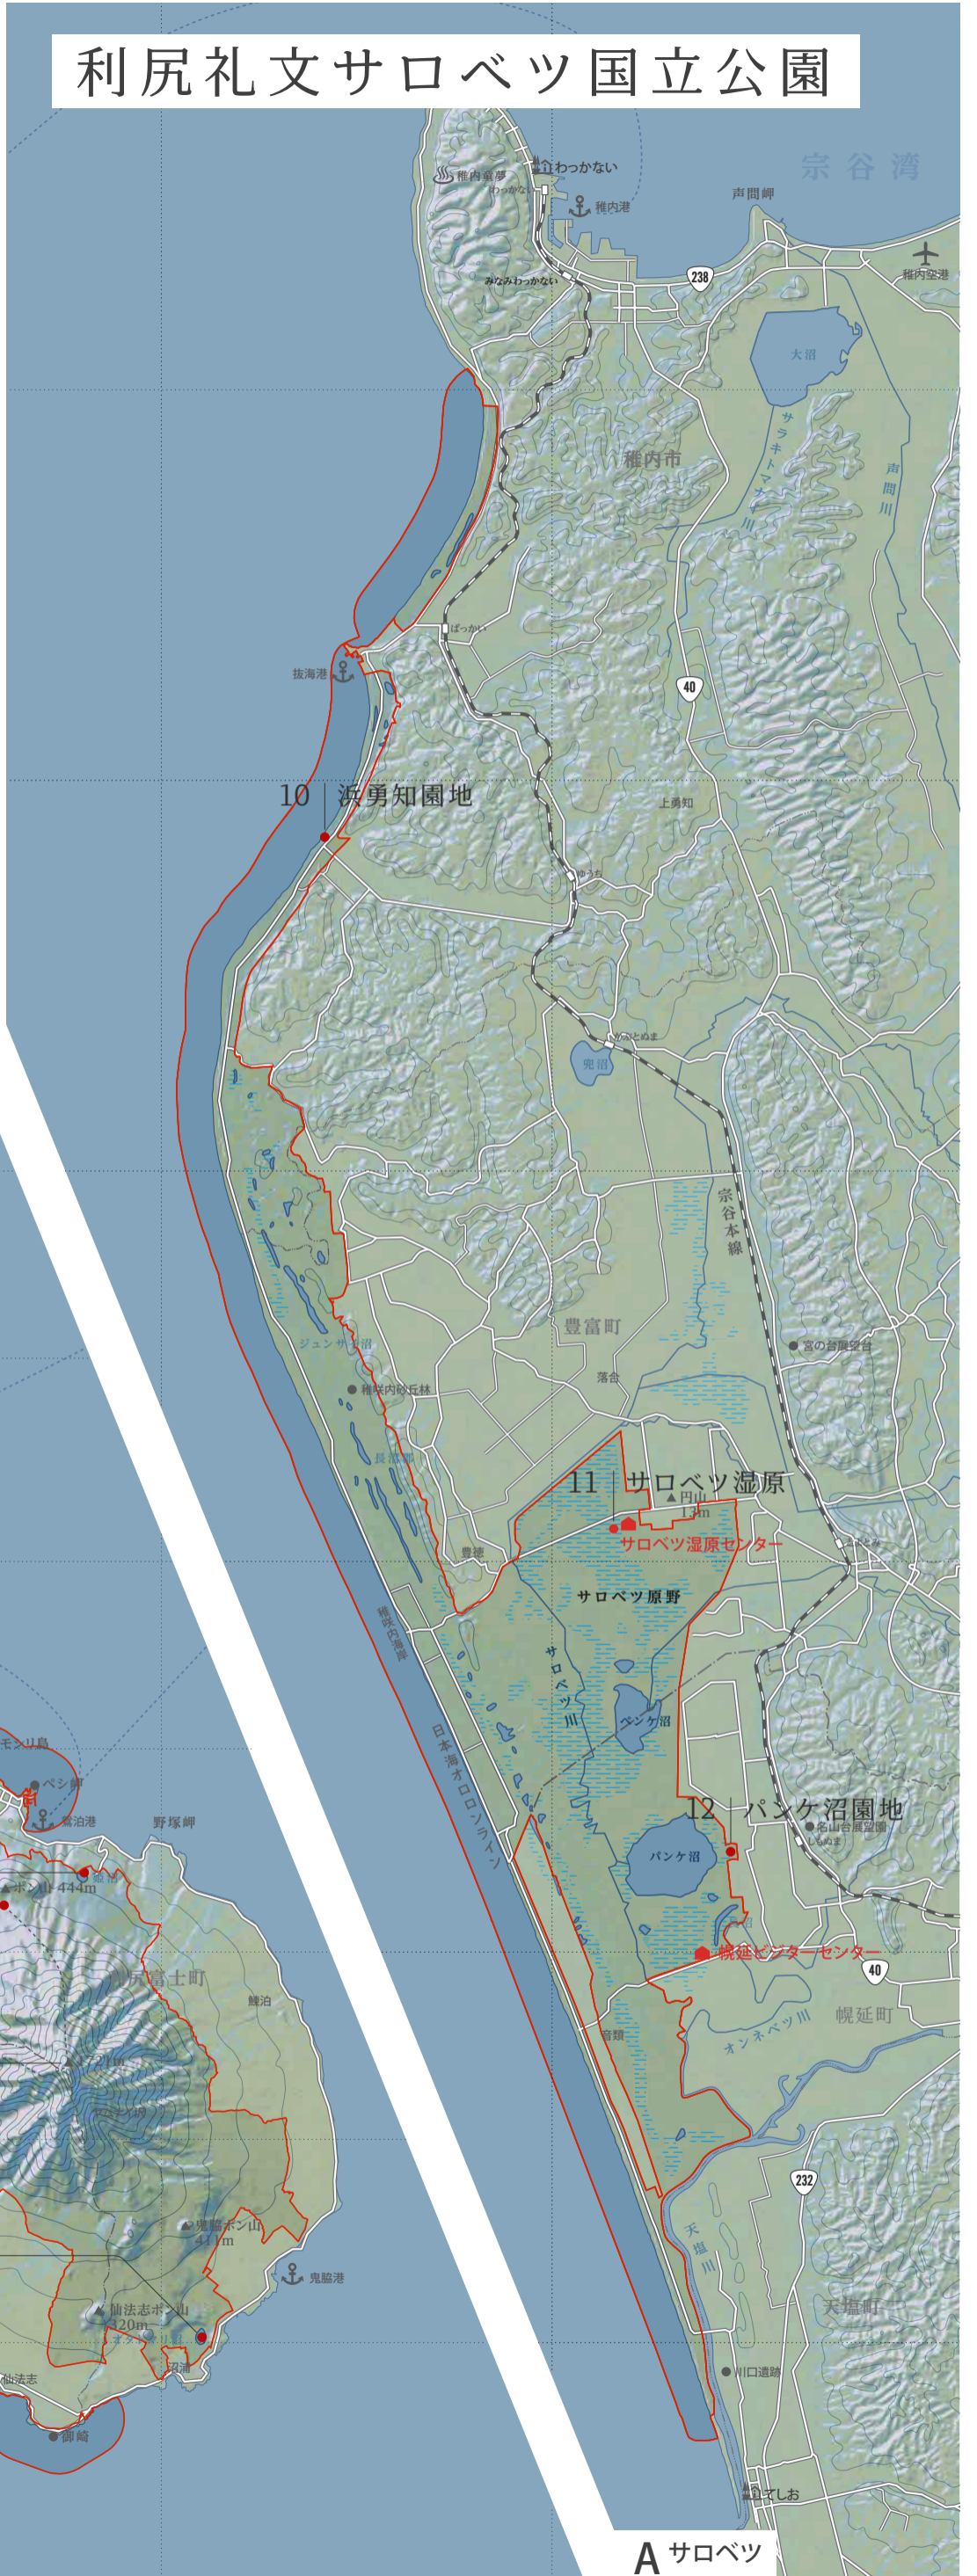

- 見どころスポット
- ビジターセンター等
(室内、情報提供施設)
- ≡ 湿地帯
- 国立公園区域
- - - 振興局界
- - - 市界
- - - 町村界
- 自動車道
- 鉄道
- 航路
- 🚉 道の駅

利尻礼文サロベツ国立公園

B 礼文島・利尻島

A サロベツ

※詳細な区域確認等に当たっては、担当の環境省自然保護官事務所等にお問い合わせください。