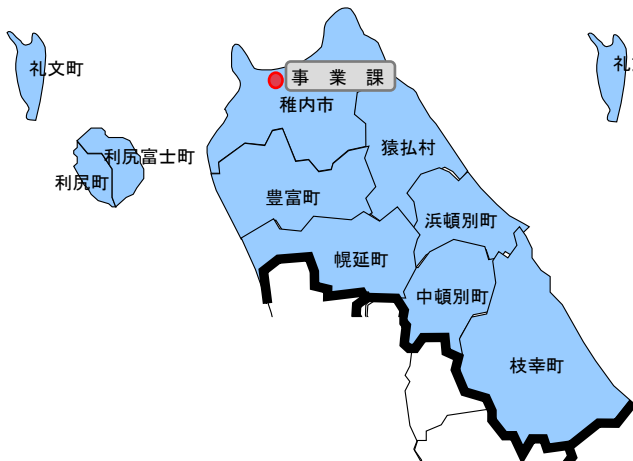

稚内建設管理部 出張所等別担当エリア

令和6年4月1日現在

市町村名	維持管理担当	整備担当		
		道路	治水	漁港
稚内市・豊富町・幌延町・猿払村	事業課	事業課	事業課	事業課
浜頓別町・中頓別町・枝幸町	歌登(出)	事業課	事業課	歌登(出)
利尻町・利尻富士町	利尻(出)	事業課	事業課	事業課
礼文町	礼文(出)	事業課	事業課	事業課

【維持管理】

- : 出張所等 (維持管理担当)
- : 出張所等 (整備担当)

【道路・治水整備】

【漁港整備】