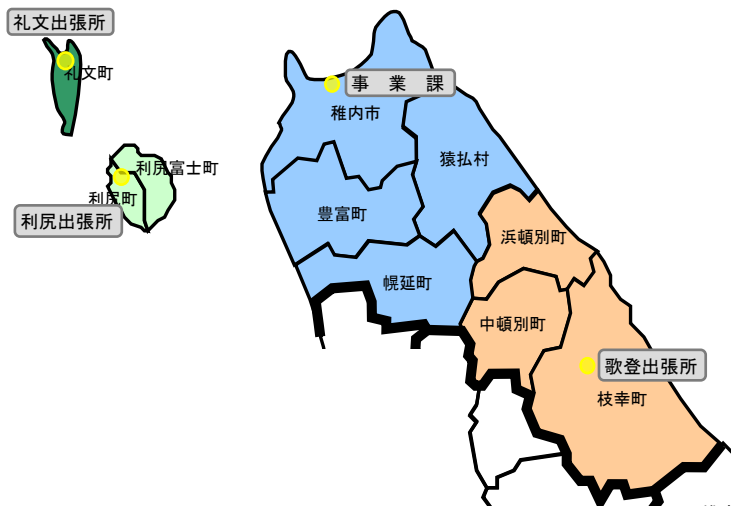

稚内建設管理部 出張所等別担当エリア

令和6年4月1日現在

市町村名	維持管理担当	整備担当		
		道路	治水	漁港
稚内市・豊富町・幌延町・猿払村	事業課	事業課	事業課	事業課
浜頓別町・中頓別町・枝幸町	歌登(出)	事業課	事業課	歌登(出)
利尻町・利尻富士町	利尻(出)	事業課	事業課	事業課
礼文町	礼文(出)	事業課	事業課	事業課

【維持管理】

- : 出張所等 (維持管理担当)
- : 出張所等 (整備担当)

【道路・治水整備】

【漁港整備】