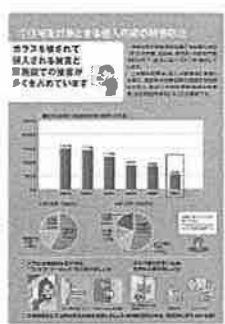

パネル ⑦

【住宅を対象とする侵入窃盗の被害防止】

- 住宅対象侵入窃盗認知件数の推移、発生場所・侵入手段の内訳
- 住宅対象侵入窃盗の防犯対策