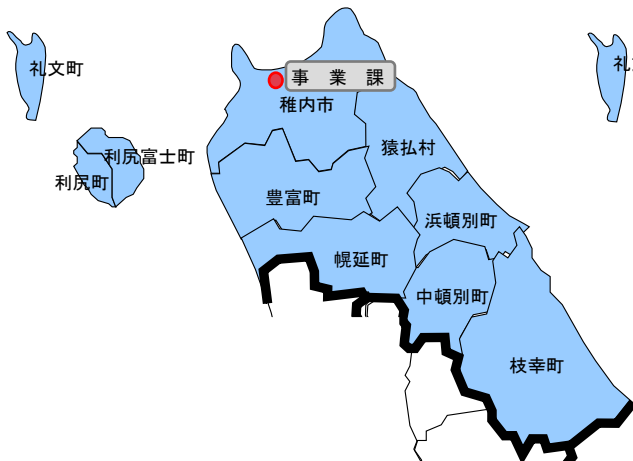

稚内建設管理部 出張所等別担当エリア

令和4年4月1日現在

市町村名	維持管理担当	整備担当		
		道路	治水	漁港
稚内市・豊富町・幌延町・猿払村	事業課	事業課	事業課	事業課
浜頓別町・中頓別町・枝幸町	歌登(出)	事業課	事業課	歌登(出)
利尻町・利尻富士町	利尻(出)	事業課	事業課	事業課
礼文町	礼文(出)	事業課	事業課	事業課

【維持管理】

- : 出張所等 (維持管理担当)
- : 出張所等 (整備担当)

【道路・治水整備】

【漁港整備】