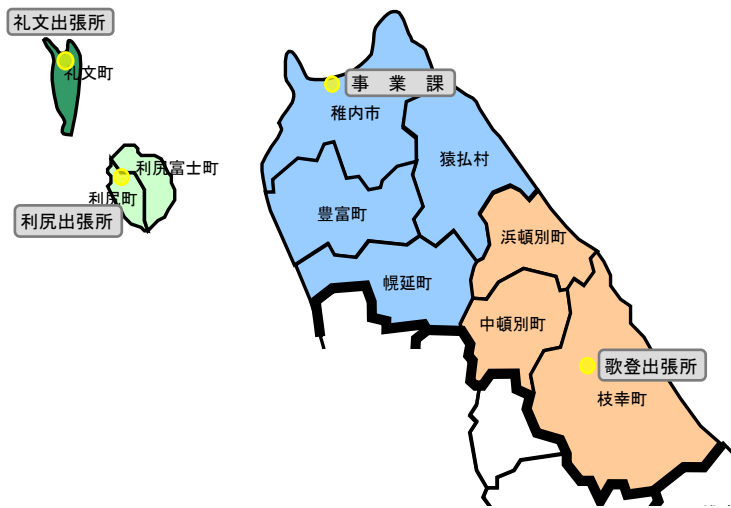

稚内建設管理部 出張所等別担当エリア

令和4年4月1日現在

市町村名	維持管理担当	整備担当		
		道路	治水	漁港
稚内市・豊富町・幌延町・猿払村	事業課	事業課	事業課	事業課
浜頓別町・中頓別町・枝幸町	歌登(出)	事業課	事業課	歌登(出)
利尻町・利尻富士町	利尻(出)	事業課	事業課	事業課
礼文町	礼文(出)	事業課	事業課	事業課

【維持管理】

- : 出張所等 (維持管理担当)
- : 出張所等 (整備担当)

【道路・治水整備】

【漁港整備】