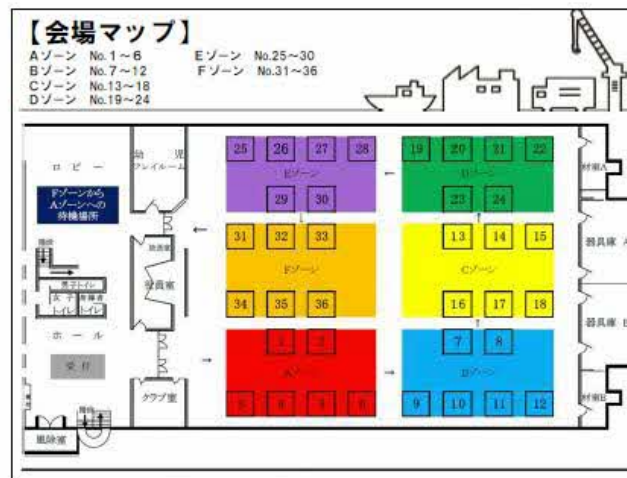

**わかる！働く！未来へつなぐ
ジョブフェア2021
【出展企業 紹介編】**

日時 令和3年11月11日（木）
14：00～16：00
場所 稚内市総合体育館