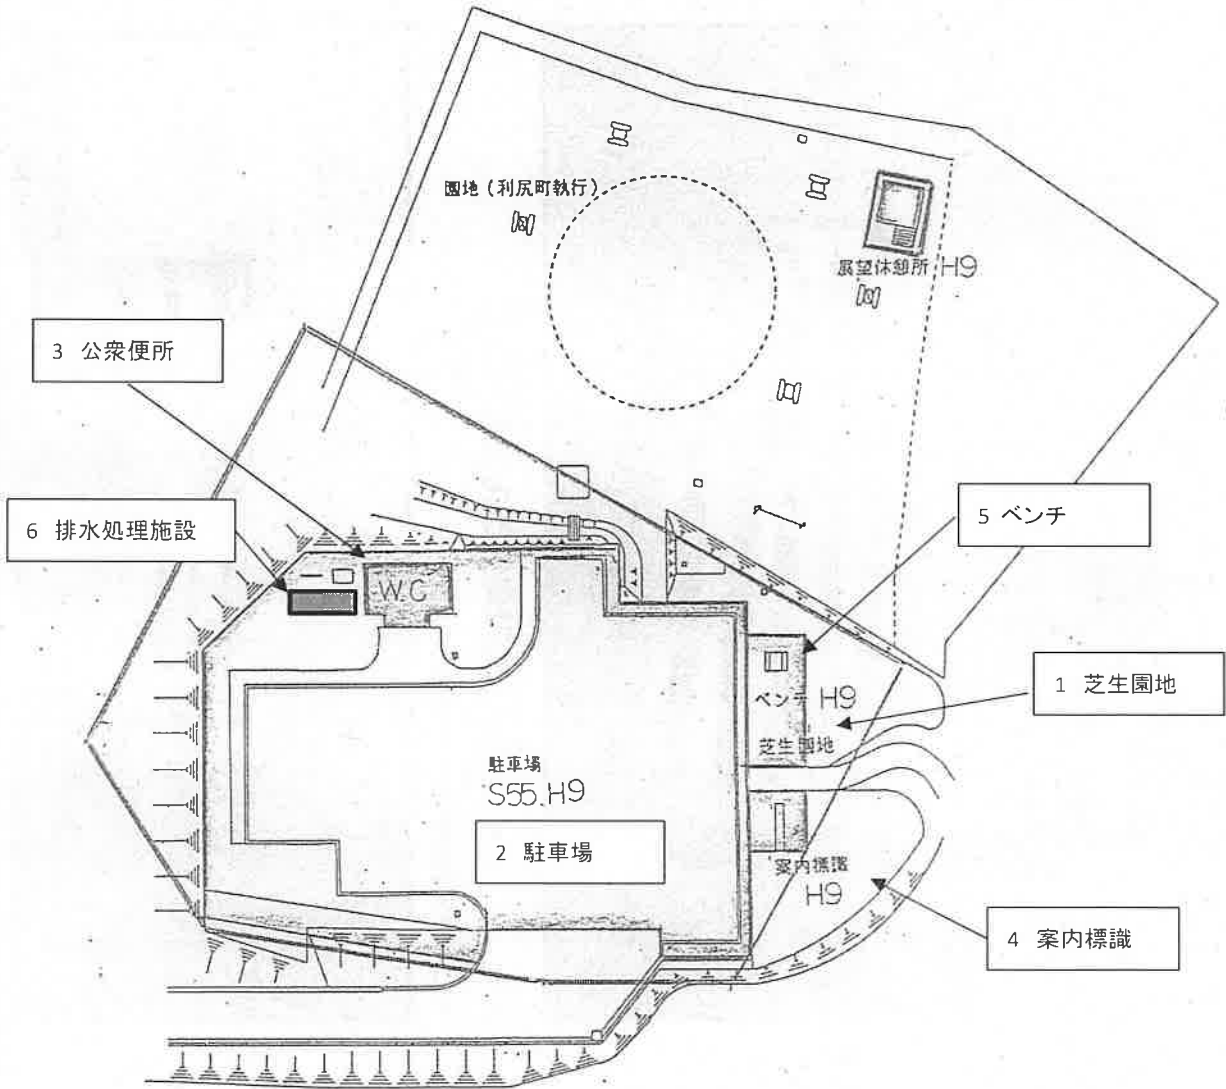

自然公園等施設整備維持管理台帳（その3）

自然公園施設(様式-1)

(総合)振興局名	宗谷総合振興局	番号	8	14
自然公園名	利尻礼文サロベツ国立公園	地種区分	第1種特別地域	
事業決定名称	見返台園地	所在地	利尻町沓形(国有林宗谷森林管理署管内115林班)	

施設配置図(全体平面図)及び施設写真(全景)

特記事項